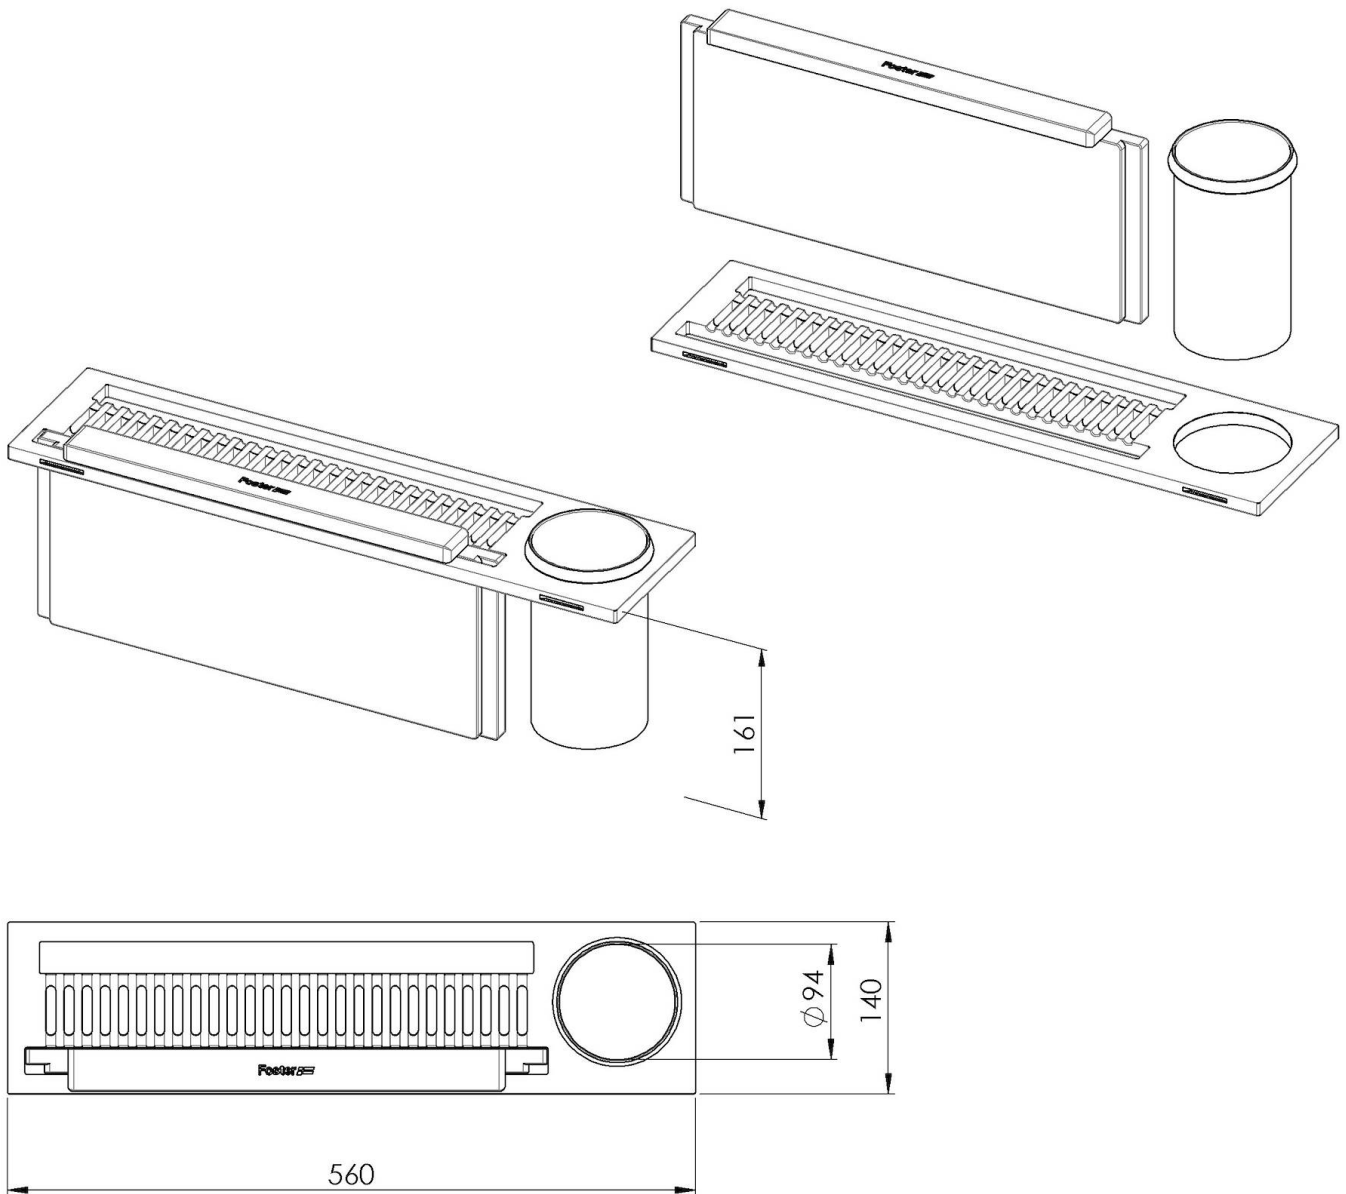

Kit "B"

Tagliere in iroko, portabottiglie inox

Accessori canali attrezzati

Codice: 8100 700

DETTAGLI

| | |
|-------------------------------------|---|
| Accessori canali attrezzati | Kit multifunzione |
| Tipologia | Standard |
| Dimensioni | 56 x 14 cm |
| Lunghezza | 4 unità - Standard |
| Chiave di lettura per gli accessori | Le lunghezze dei canali e degli accessori sono indicate in "unità", per la composizione la somma delle "unità" degli accessori deve corrispondere alla lunghezza in "unità" del canale. |
| Note: | All'interno della sede libera possono essere inserite le seguenti griglie: 8100 602 Milanello 8100 617 Quadra R12, Phantom, Quadra, KE 8100 600 Milano |
| Note: | Il tagliere è utilizzabile solamente nelle vasche con profondità 400 mm |

DATI TECNICI

8100 700

- 1 x supporto black / 1 x black support
- 1 x tagliere iroko / 1 x iroko cutting board
- 1 x portabottiglie / 1 x bottle holder

ACCESSORI OPZIONALI

Griglia Black
8100 600

Griglia Black
8100 617

Griglia Black Milanello
8100 602

Porta-coltelli
8100 030